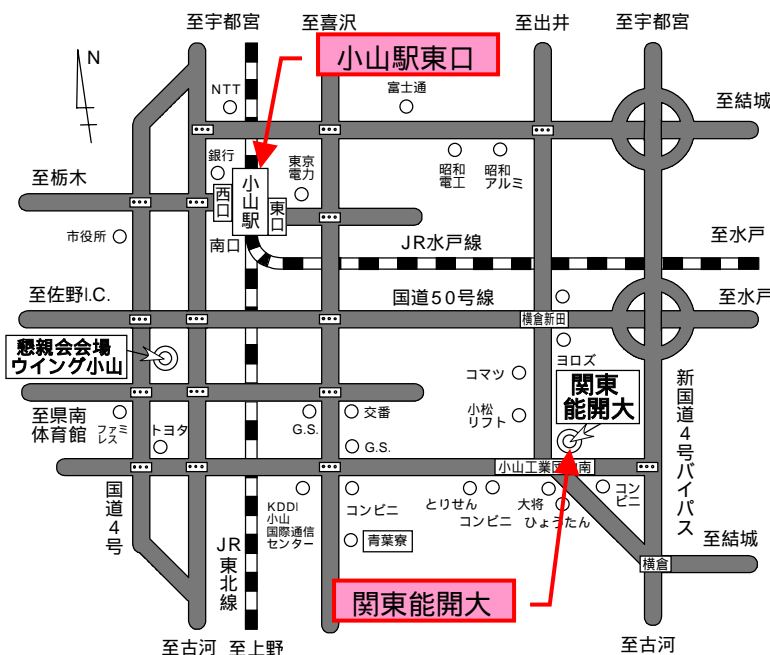

- ・東京駅から 45分、大宮駅から 20分
- ・宇都宮駅から 15分、福島駅から 1時間 15分、仙台駅から 1時間 40分

JR 東北本線 (愛称: 宇都宮線、新宿・上野～黒磯)

- ・上野駅から 1時間 30分 (快速ラビット 1時間 10分)
- ・新宿駅から 1時間 30分
- ・宇都宮駅から 35分、黒磯駅から 1時間 30分

JR 両毛線(高崎～小山)

- ・高崎駅から 2時間、桐生駅から 1時間

JR 水戸線(小山～友部)

- ・水戸駅から 1時間 30分、友部駅から 1時間

お車をご利用の場合

東北自動車道・国道 50号線を利用の場合

東北自動車道「佐野・藤岡 IC」を降り、小山方面へ向かい国道 50号線を約 18km 直進、小山市の小山大橋を渡り、工業団地に入って「横倉新田」の信号を右折し、1.5km 直進して「小山工業団地南」の信号を左折して左側

新国道 4号バイパス線を利用の場合

宇都宮方面から国道 50号線を渡り約 2km、信号(「関東能開大」の看板あり)を右折して 500m

東京方面から「横倉」の信号を過ぎ、「関東能開大」の看板の先の信号を左折して 500m

スクールバス運行表
(小山中央バス)

小山駅 能開大	能開大 小山駅
8:22 (寮)	10:40
9:05	12:30
10:00	14:50
12:00	16:40 (雨)
	17:30 (寮)
	18:30 (雨)
	19:30 (雨)

(寮)青葉寮経由、(雨)雨ヶ谷経由

乗車場所: 小山駅東口の
福祉・企業バス乗降口
OYAMA CHUO BUS
「関東能開大」行き